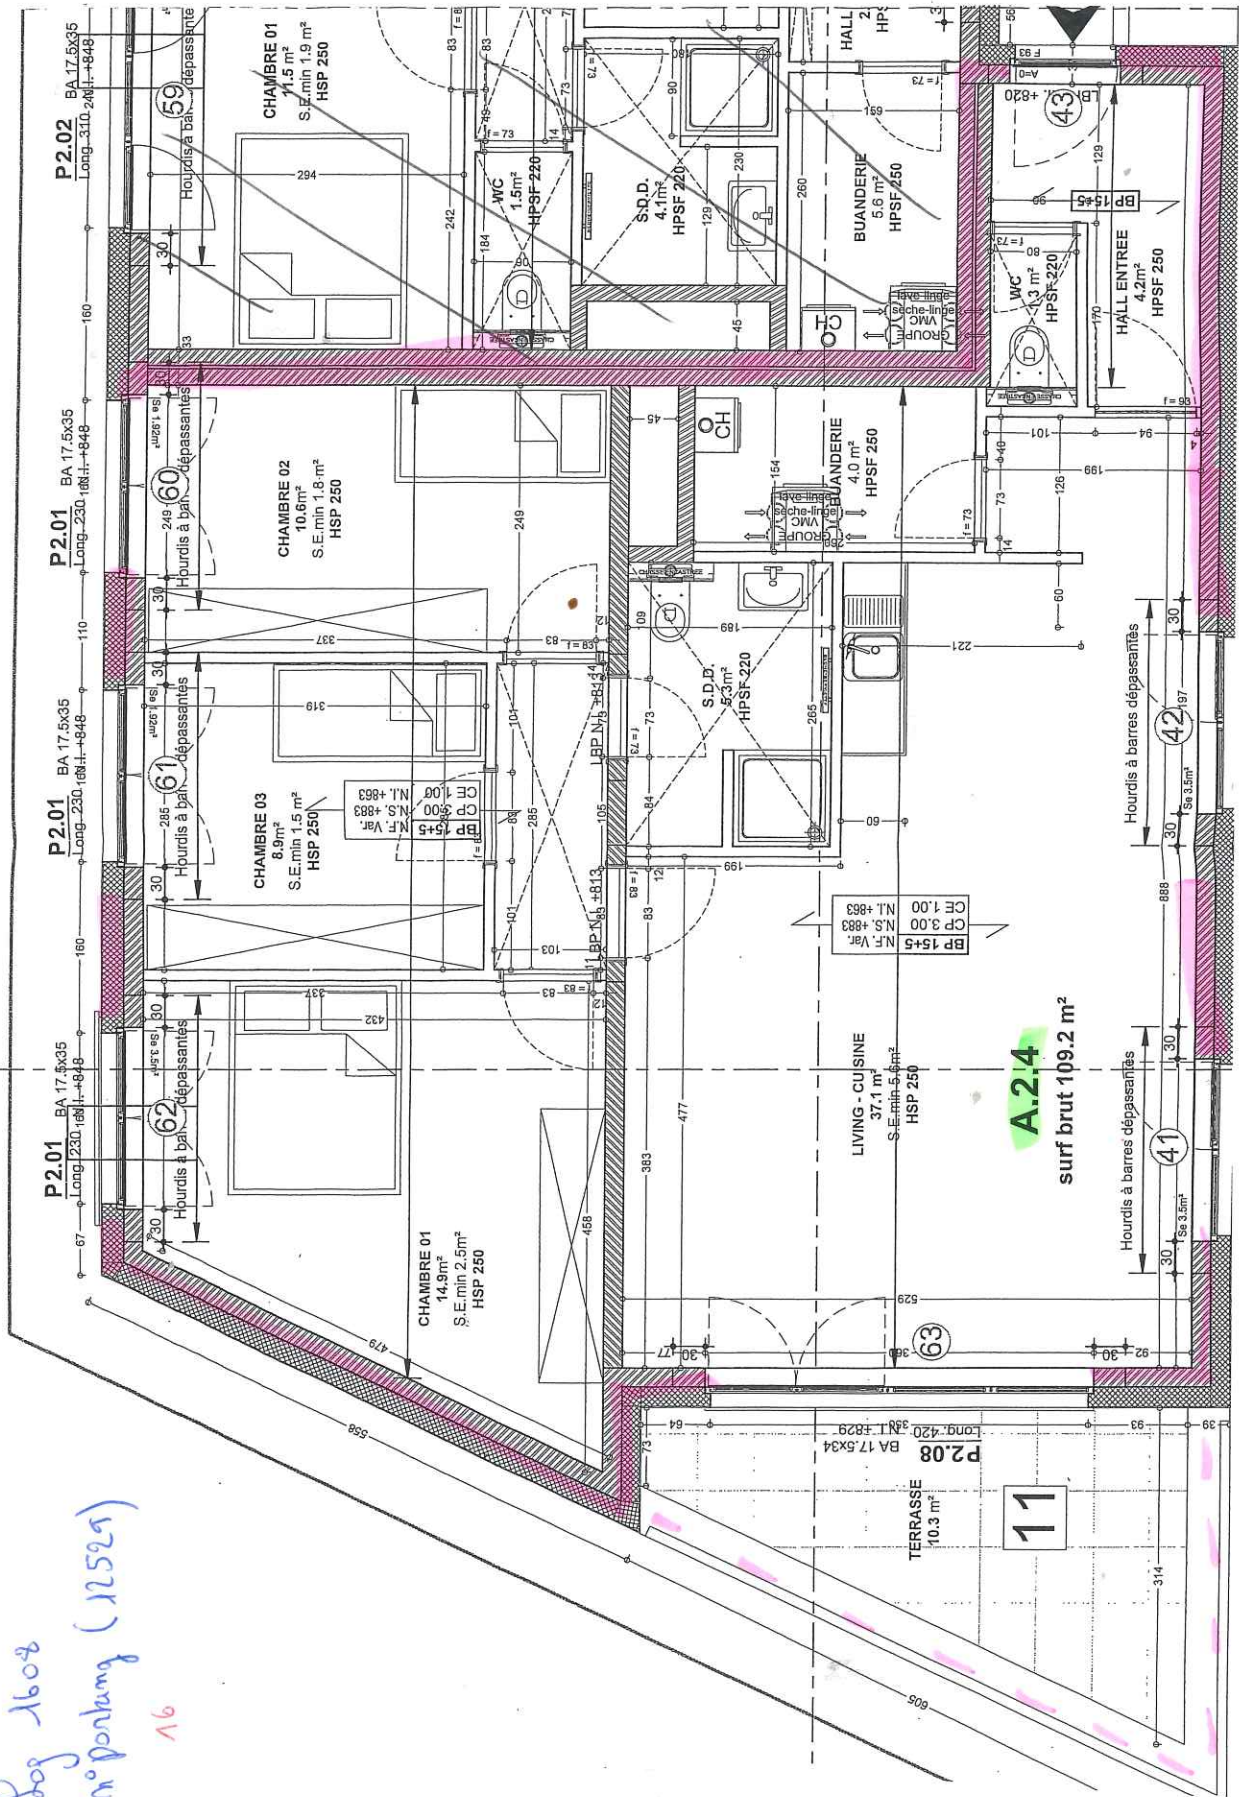

3 chambres  
 Rue de la Station 5/24  
 Log 1608  
 n°portant (12525)

16

**A.2.4**  
 surf brut 109.2 m<sup>2</sup>

11